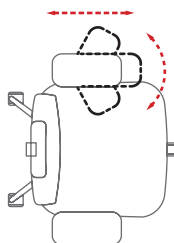

CABECERO REGULABLE

REPOSABRAZOS 3D

6 pos.

SOPORTE LUMBAR 2D

**BASE DE ALUMINIO
PULIDO**

Con seis posiciones de bloqueo definidas, reposabrazos ajustable lateral, vertical y horizontalmente que ofrecen una mayor movilidad en el puesto de trabajo.

El soporte lumbar regulable en altura y profundidad que ofrece un perfecto apoyo gracias a su espuma de alta densidad, lo que aporta gran confortabilidad.

Cómoda, robusta y de calidad

Tiene un grueso acolchado, forma ergonómica y bordes redondeados, características que no pueden faltar en una buena silla. Su relleno es de alta densidad, pensado para una utilización intensiva con la máxima garantía. Su reposacabezas en malla tiene ajuste de altura y ángulo. Es el complemento ideal para poder descansar la cabeza y proteger las cervicales, algo fundamental en uso continuado.