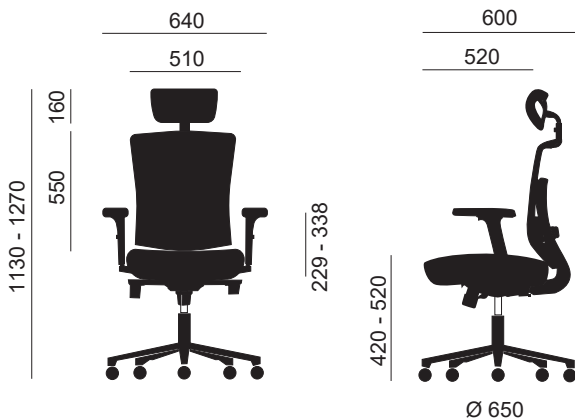

CABECERO REGULABLE

REPOSABRAZOS 3D

6 pos.

SOPORTE LUMBAR 2D

**BASE DE ALUMINIO
PULIDO**

Con seis posiciones de bloqueo definidas, reposabrazos ajustable lateral, vertical y horizontalmente que ofrecen una mayor movilidad en el puesto de trabajo.

El soporte lumbar regulable en altura y profundidad que ofrece un perfecto apoyo gracias a su espuma de alta densidad, lo que aporta gran confortabilidad.

Cómoda, robusta y de calidad

Tiene un grueso acolchado, forma ergonómica y bordes redondeados, características que no pueden faltar en una buena silla. Su relleno es de alta densidad, pensado para una utilización intensiva con la máxima garantía. Su reposacabezas en malla tiene ajuste de altura y ángulo. Es el complemento ideal para poder descansar la cabeza y proteger las cervicales, algo fundamental en uso continuado.

TAPIZADO EN MALLA EFECTO TELA
ALTA RESISTENCIA

AJUSTE DE ALTURA

MECANISMO SYNCRO
4 pos.